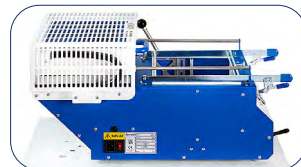

Bitte scannen Sie den QR-Code oder [klicken Sie hier](#) um das 300DT Video zu sehen

Merkmale

- Tischverriegelung
- Vakuum und Ablösen
- Vakuumanzeige
- Digitaler Timer

Optionen

- Reduzierrahmen
- Maschinenwagen
- Starterpaket Plastik
- Verschleißteilepaket

Technische Daten

Formfläche (mm / Zoll)	Materialgröße (mm / Zoll)	Maximale Ziehtiefe	Max Materialstärke	Anzahl der Heizzonen	Art der Heizung
280 x 230mm / 11 x 9"	300 x 250mm / 12 x 10"	136mm / 5.3"	4mm / 0.15"	1	Quarz

Breite	Höhe	Tiefe	Gewicht	Stromversorgung Einphasig	Stromversorgung Europe – 3 Phasen	Stromversorgung USA – 3 Phasen	Gesamtstromverbrauch	Luftanschluß
454mm / 17.9"	355mm / 14"	742mm / 29.2"	29kg / 64lbs	208-240V / 13A (EU) 110-120V / 13A (USA)	n/a	n/a	1.1kW (1.2kW USA)	n/a

Formech 300DT Kunden:

- Clear Step (Gesundheitswesen – UK)
- Anahuac (Ausbildung & Lehre – Mexiko)
- Ecole de Technologie Superieure (Ausbildung & Lehre – Kanada)
- Cacao Prieto (Schokolatier – USA)
- Cocoa Atelier (Schokolatier – Irland)
- Claremont Secondary School (Ausbildung & Lehre – Kanada)
- Coining of America (Pre-formen – USA)
- Motorola (F&E – USA)
- Hallmark Cards (Prototypen – USA)
- Chicago School of Mold Making (Ausbildung & Lehre – USA)
- Lutron Electronics (Elektronikbranche – USA)
- Inserm (Ausbildung & Lehre – Frankreich)
- Laney College (Ausbildung & Lehre – USA)
- Cr8 Packaging GmbH (Verpackung – Deutschland)
- Rick Jordan Chocolatier (Schokolatier & Konditoren – USA)
- NAFENA Industries sp. z o.o. (Bauwesen – Polen)
- Chocolate Tree (Schokolatier & Konditoren – UK)

Weitere Informationen und Produktvideos finden Sie auf formech.de